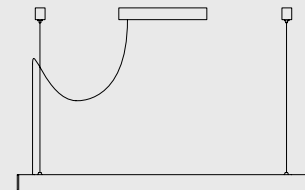

CODICI BASE / BASE CODES

R2.

FINITURE / FINISHINGS

- ☐ 1 Bianco RAL 9003
  White RAL 9003
- ☒ 2 Nero opaco RAL 9005
  Matt Black RAL 9005
- ☐ 7 Argento anodizzato
  Anodized silver

SUPPORTI LATERALI / LATERAL SUPPORT

- ☐ 1 Bianco
  White
- ☒ 2 Nero opaco
  Matt Black
- ☐ 7 Alluminio satinato
  Satin aluminum

DIMENSIONI / DIMENSION

- G 900mm
- H 1000mm
- I 1200mm
- L 1500mm
- M 1800mm
- N 2000mm
- O 2300mm
- P 2500mm
- Q 2800mm
- R 3000mm

COLORE LED / LED COLOUR

- ☐ BN 4000°K
- ☐ BC 3000°K
- ☐ CC 2700°K
- Le Strip colorate, Bianco dinamico, RGB e RGBW sono disponibili su richiesta.
- Colored, Tunable white, RGB and RGBW strip LED available upon request.

POTENZA / POWER

- F 21W/m 2500lm/m
- G 25W/m 3500lm/m
- K+ 22W/m 2500lm/m
- L+ 28W/m 3500lm/m
- P+ 14W/m 1400lm/m

* Altre misure disponibili su richiesta
* More dimensions available

Esempio di codifica: Prodotto RHO SOSPENSIONE + Finitura bianco + Supporti laterali grigi + Dimensione 1500mm + Colore led 4000°K + Potenza 21W/m = Codice: PR2S.11LBNF
Example of codification: Product RHO SOSPENSIONE + Finishing white + Lateral support grey + Dimension 1500mm + Led color 4000°K + Power 21W/m = Code: PR2S.11LBNF