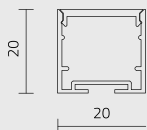

RHO SOSPENSIONE

R2.

Sospensione in alluminio anodizzato completa di diffusori satinati a pressione, supporti laterali, accessori di fissaggio ed alimentazione integrata. LED ad alta luminosità con elevato rapporto Lumen/Watt.

Particolarmente adatta come illuminazione primaria per residenziale, retail, grandi ambienti ed illuminotecnica in genere.

- Installabile a sospensione su qualsiasi superficie.
- Montaggio con funi in acciaio e tasselli con viti a scomparsa.
- Linea minimal dalle ridotte dimensioni. Diffusione "Full Light".
- Ampia gamma di soluzioni illuminanti e dimensioni personalizzabili.
- Alimentazione: 220V.
- Alimentatore compreso nella confezione.
- Cavo di sospensione L200cm. con rivestimento in tessuto: bianco, nero, rosso
- COLLEGARE IN PARALLELO

Anodized aluminium suspension complete with satin diffuser, lateral supports, fixing elements and integrated power supply. High brightness LED with very good relation between Lumen/Watt. It is suitable as main light for residential and wide locations, retail and for lighting technique.

It can be suspended on any type of surface.

- *Steel-wire rope and hidden screws elements assembly.*
- *Minimal design with reduced dimensions. Full-Light diffusion.*
- *Wide range of lighting solutions, customizing dimensions and control of the light on lamp border.*
- *Power supply: 220V.*
- *Driver included in the box*
- *Fabric coated suspension cable L200cm: white, black, red.*
- *CONNECT IN PARALLEL*

DIMENSIONI / DIMENSIONS

CODICI BASE / BASE CODES

R2.

FINITURE / FINISHINGS

- ☐ 1 Bianco RAL 9003
  White RAL 9003
- ☒ 2 Nero opaco RAL 9005
  Matt Black RAL 9005
- ☐ 7 Argento anodizzato
  Anodized silver

SUPPORTI LATERALI / LATERAL SUPPORT

- ☐ 1 Bianco
  White
- ☒ 2 Nero opaco
  Matt Black
- ☐ 7 Alluminio satinato
  Satin aluminum